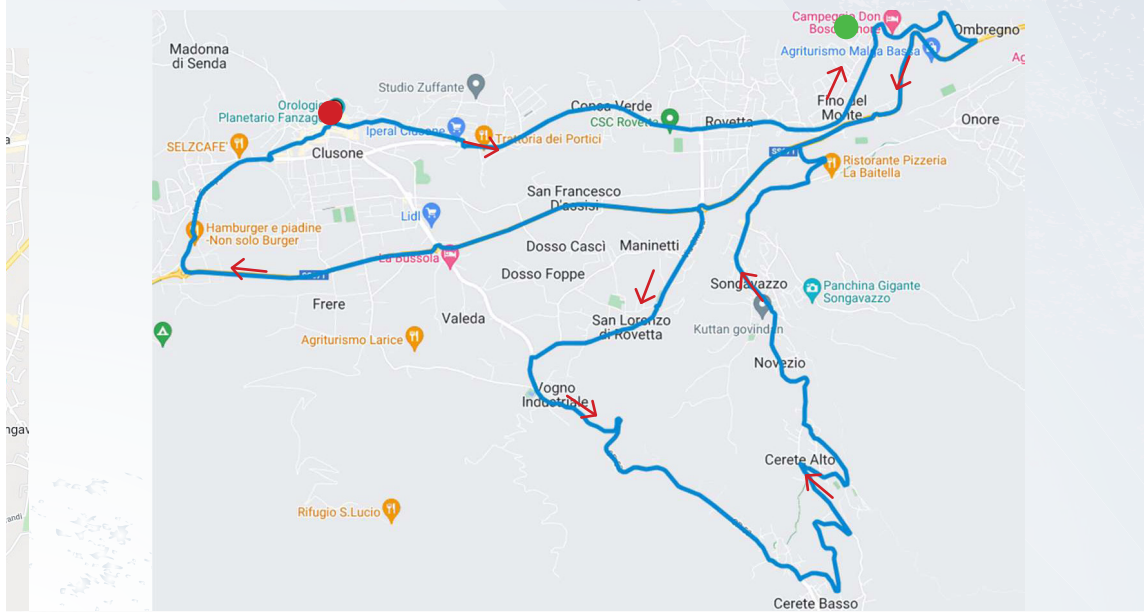

Giro Grande_Distanza 24.5 km_Juniores 3 giri

● Arrivo Piazza dell'Orologio

● GPM

CVS TECH s.r.l

1 Maggio 2024 _Clusone_BG