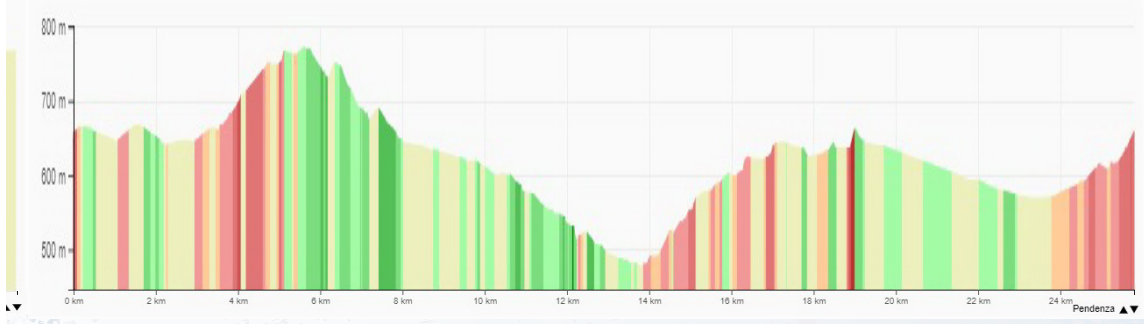

Giro Grande_Distanza 24.5 km_Juniores 3 giri

● Arrivo Piazza dell'Orologio

● GPM

CVS TECH s.r.l

1 Maggio 2024 _Clusone_BG