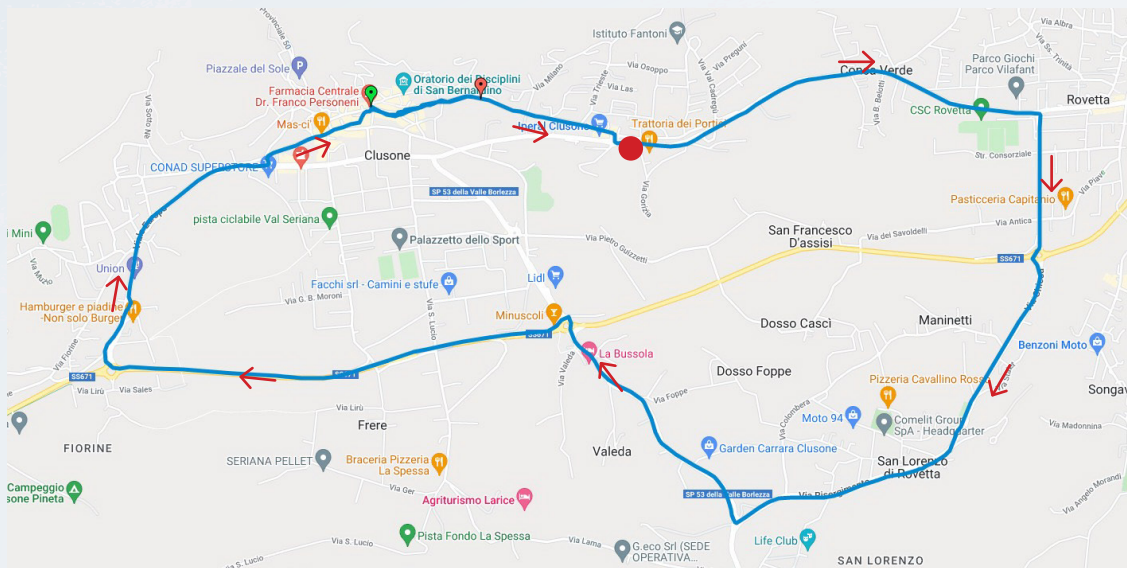

Criterion 648

PERCORSO

Giro Piccolo_Distanza 10,7 km_Juniores 4 giri

● Partenza rotonda Viale Vittorio Emanuele

AUTOFFICINA

AZZOLA FABIO & C.snc

**NUOVO
CENTRO
REVISIONI**

Giro Grande_Distanza 24.5 km_Juniores 3 giri