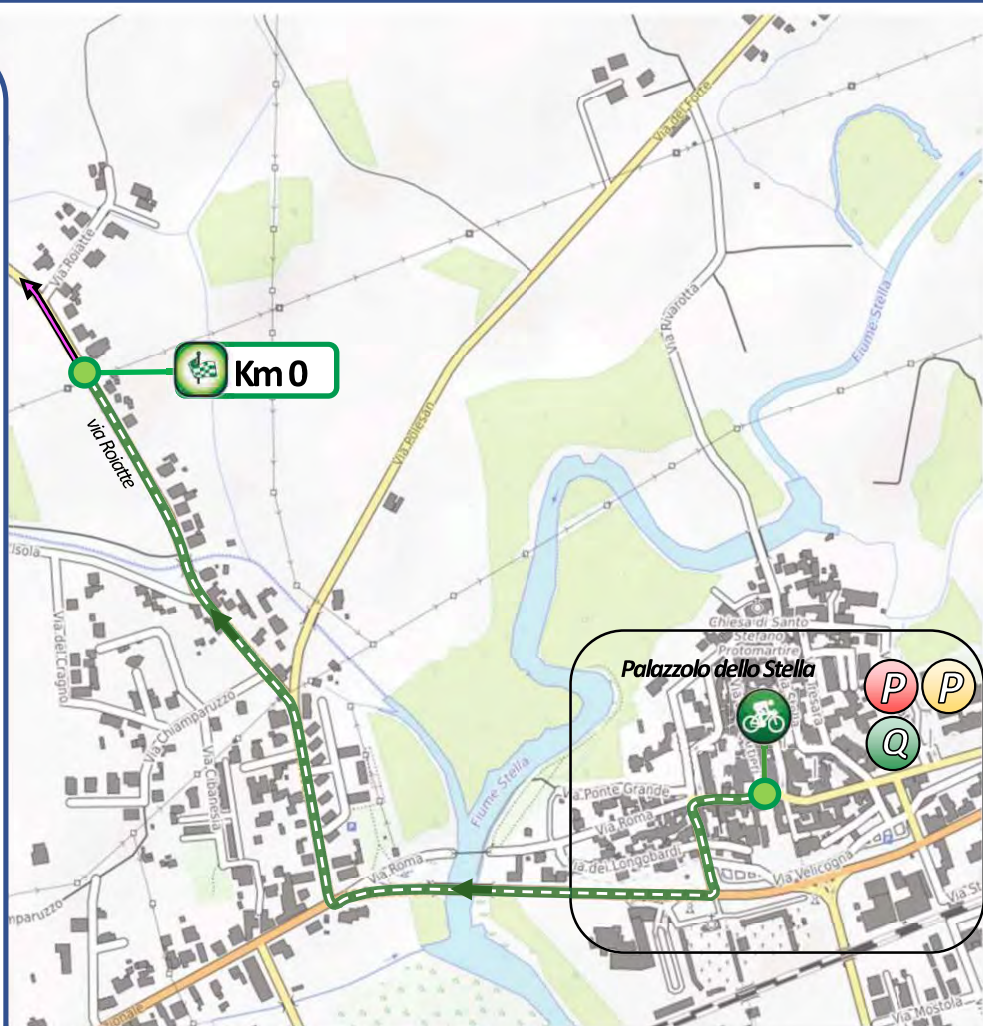

San Giorgio di Nogaro (UD)  
via Roma  
ore 17:00

Scan To GO

## PALAZZOLO DELLO STELLA

-  **Quartiere tappa**  
*Stage district*  
 via Roma -  
 Centro Sportivo  
 Palazzolo dello Stella
-  **Parcheggio**  
**Organizzazione**  
*Parking Organization*  
 via Roma -  
 Centro Sportivo  
 Palazzolo dello Stella
-  **Parcheggio**  
**Ammiraglie**  
*Parking Flagship*  
 via Roma -  
 Centro Sportivo  
 Palazzolo dello Stella
-  **Partenza**  
**Start**  
 via Roma - Municipio
-  **Km 0**  
**Trasferimento**  
*Transfer*

 Partenza | Start : **via Roma (Municipio) – Palazzolo dello Stella** ore 13:30

 Km 0 dopo 1.500 mt su **via Roiatte** | Km 0 after 1.500 mt to **via Roiatte**

 Quartiere di tappa | **Stage district - meeting point**  
 Segreteria, giuria, sala stampa | **Permanence, jury, press room:**

**Description:** Completely flat route up to the arrival with a series of curves in the town of Villanova, curve to the left at 500 meters and roundabout with slight care to the right at the last 200 meters.