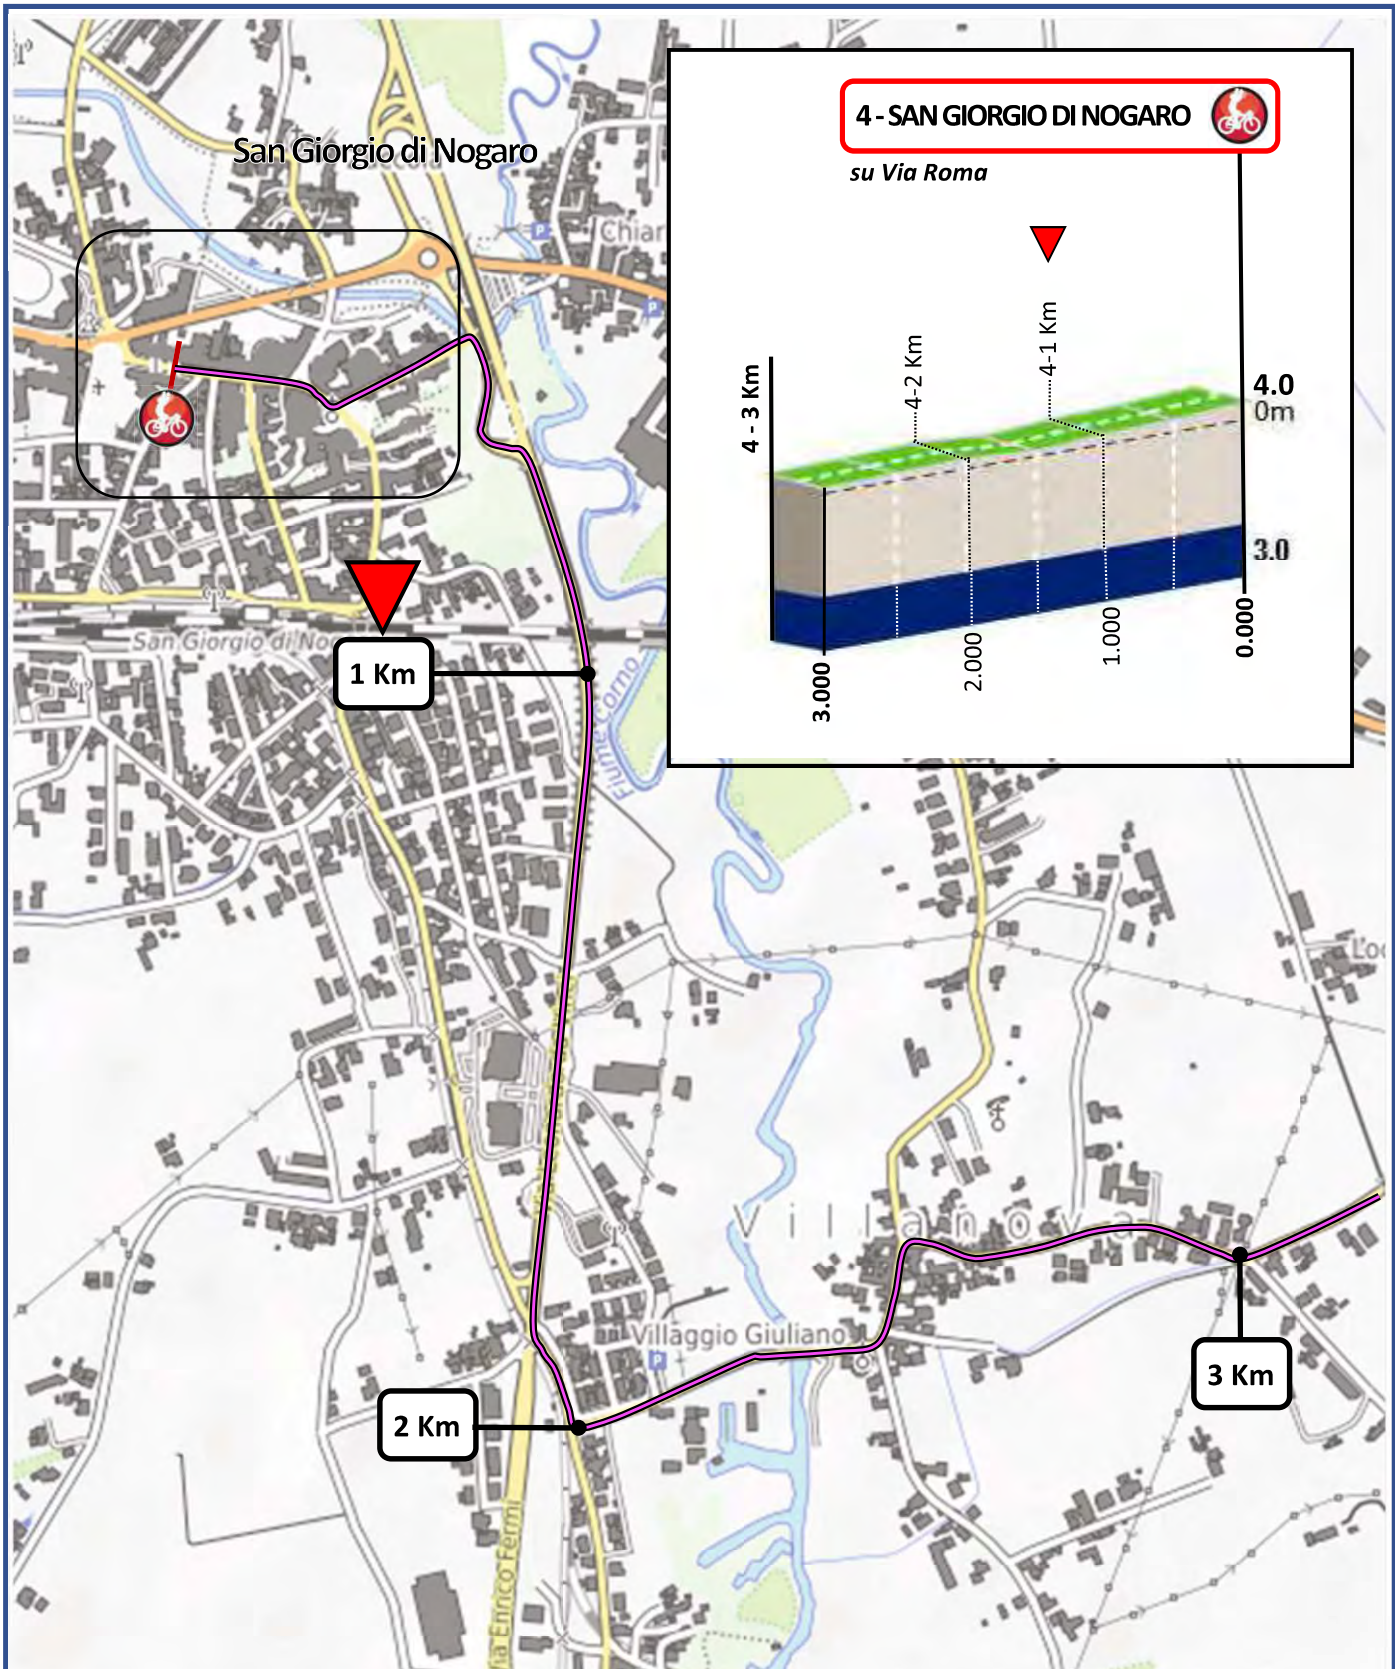

San Giorgio di Nogaro (UD)  
via Roma  
ore 17:00

Scan To GO

 Partenza | Start : **via Roma (Municipio) – Palazzolo dello Stella** ore 13:30

 Km 0 dopo 1.500 mt su **via Roiatte** | Km 0 after 1.500 mt to **via Roiatte**

 Quartiere di tappa | **Stage district - meeting point**  
 Segreteria, giuria, sala stampa | **Permanence, jury, press room:**

**Centro Sportivo Palazzolo dello Stella - via Roma - Palazzolo dello Stella**

Presentazione squadre | **Team presentation: ore 12.00 via Roma (Municipio) - Palazzolo dello Stella**

**NOTE | NOTES**

**Descrizione:** Percorso completamente pianeggiante fino all'arrivo con serie di curve nell'abitato di Villanova, curva a sx ai 500 mt e rotatoria con leggera cura a dx agli ultimi 200 metri.

**Description:** Completely flat route up to the arrival with a series of curves in the town of Villanova, curve to the left at 500 meters and roundabout with slight care to the right at the last 200 meters.