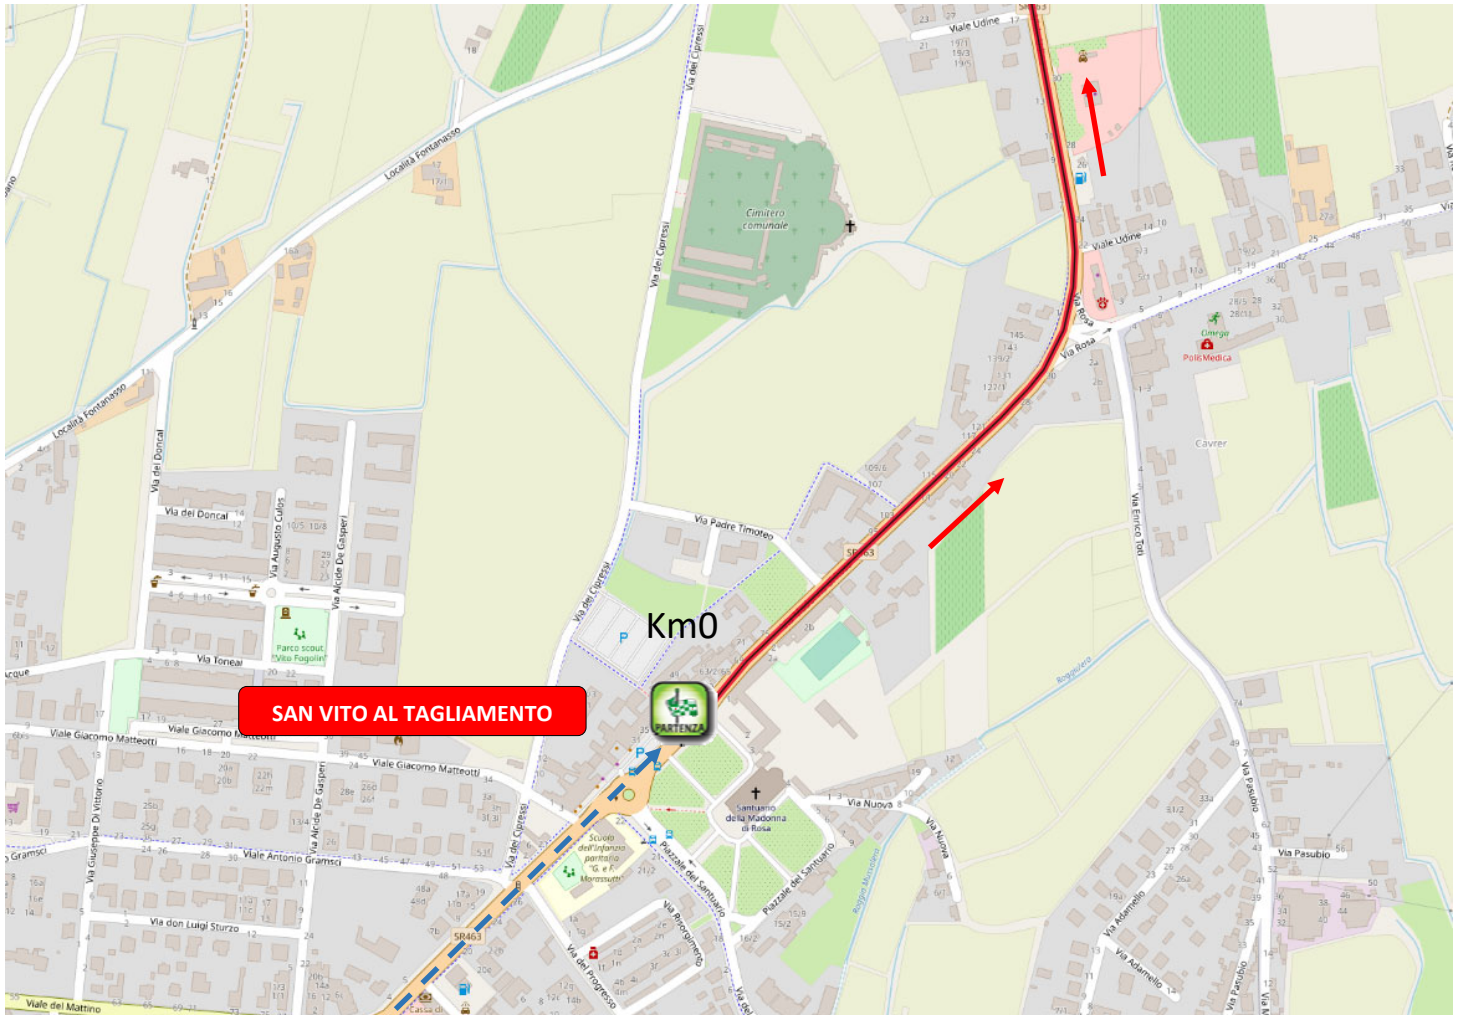

# 3ª TAPPA PLANIMETRIA SAN VITO AL TAGLIAMENTO - BUJA

## ZONA DI PARTENZA

10 ottobre 2020

3a Tappa Giro FVG Elite-Under 23 - SAN VITO AL TAGLIAMENTO - BUJA Km 148 - Zona Partenza

	<b>Ritrovo</b> Meeting Place	San Vito al Tagliamento - Piazza del Popolo
	<b>Partenza</b> Departure	San Vito al Tagliamento - Viale Madonna di Rosa
	<b>Foglio Firma</b> Signature sheet	San Vito al Tagliamento - Piazza del Popolo
	<b>Parcheggio Ammiraglie</b> Parking Organization	San Vito al Tagliamento - parcheggio Pascatti
	<b>Parcheggio Organizzazione</b> Parking Organization	San Vito al Tagliamento - parcheggio Pascatti
	<b>Quartiere Tappa</b> Stage District	San Vito al Tagliamento - Municipio Piazza del Popolo