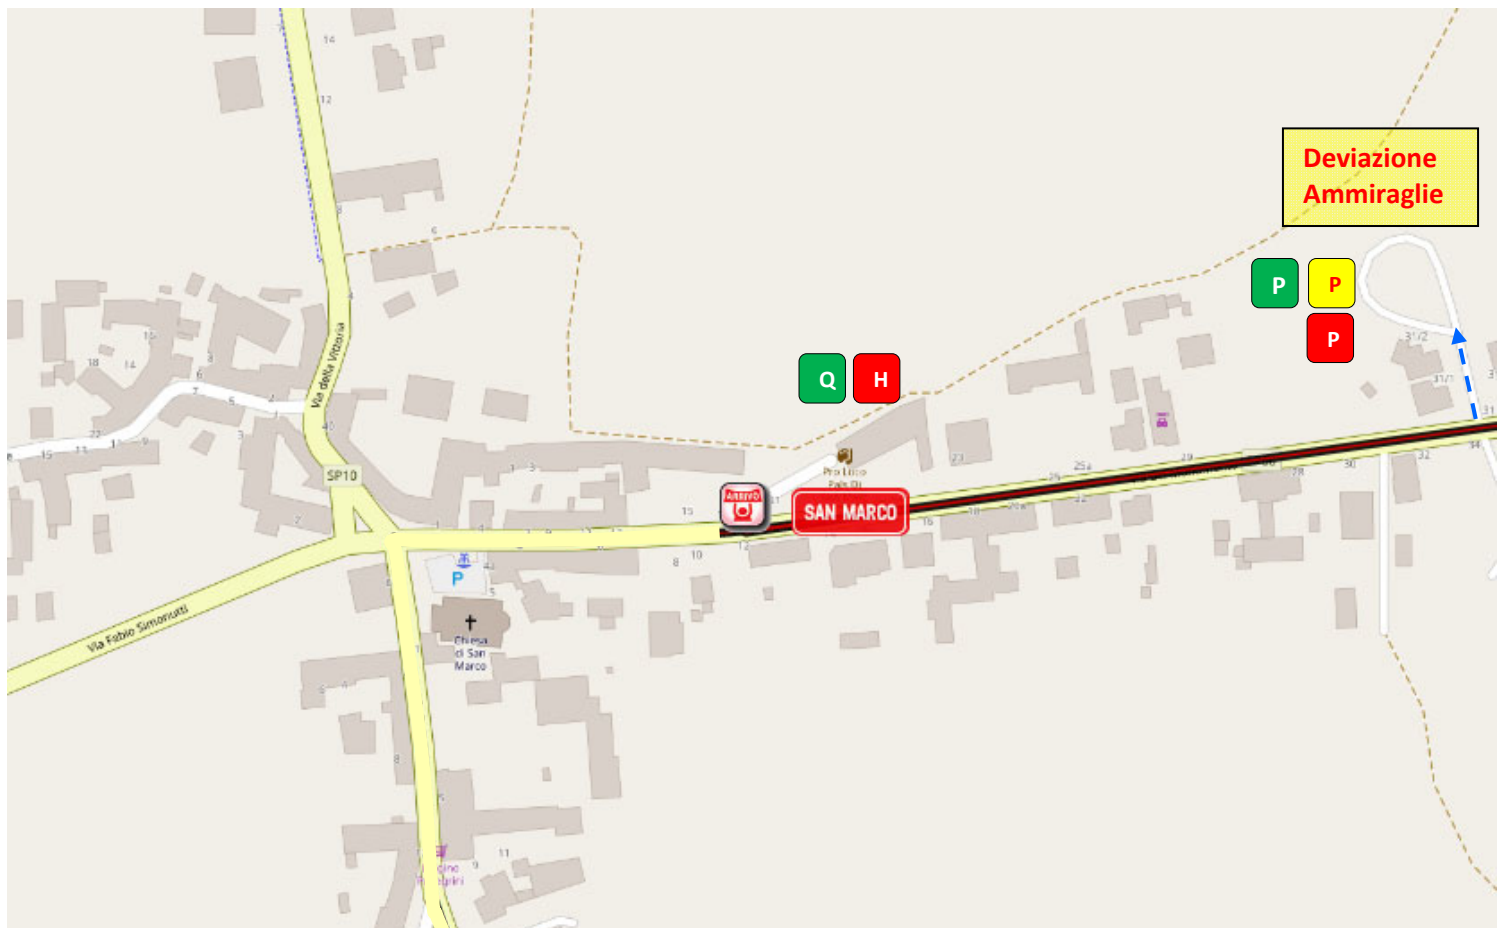

2^ TAPPA PLANIMETRIA – VARIANO – SAN MARCO

ULTIMI 3 KM

ZONA D'ARRIVO

ALTIMETRIA ULTIMI 3 KM

09 ottobre 2020

2a Tappa Giro FVG Elite-Under 23 - VARIANO - SAN MARCO Km 164,5 - Zona Arrivo

	ARRIVO Finishing Line	Km 164,5 - San Marco - Via del Monumento
	Deviazione Ammiraglie Deviation flagship	Via Via del Monumento a 200mt dall'arrivo
	Parcheggio Ammiraglie Parking Organization	Via Via del Monumento a 200mt dall'arrivo
	Parcheggio Organizzazione Parking Organization	Via Via del Monumento a 200mt dall'arrivo
	Controllo Medico Organizzazione Medical check	San Marco - Via del Monumento - sala della comunità
	Quartiere Tappa Stage District	San Marco - Via del Monumento - sala della comunità
	Sala Stampa Pressroom	San Marco - Via del Monumento - sala della comunità
	Percorso ultimi 3 Km Stage District	vie: SP60, rotatoria, SP60 - Via del Monumento
	Descrizione ultimi 3Km	strada interamente pianeggiante fino all'arrivo, due con rotatoria a circa 2 Km dall'arrivo.