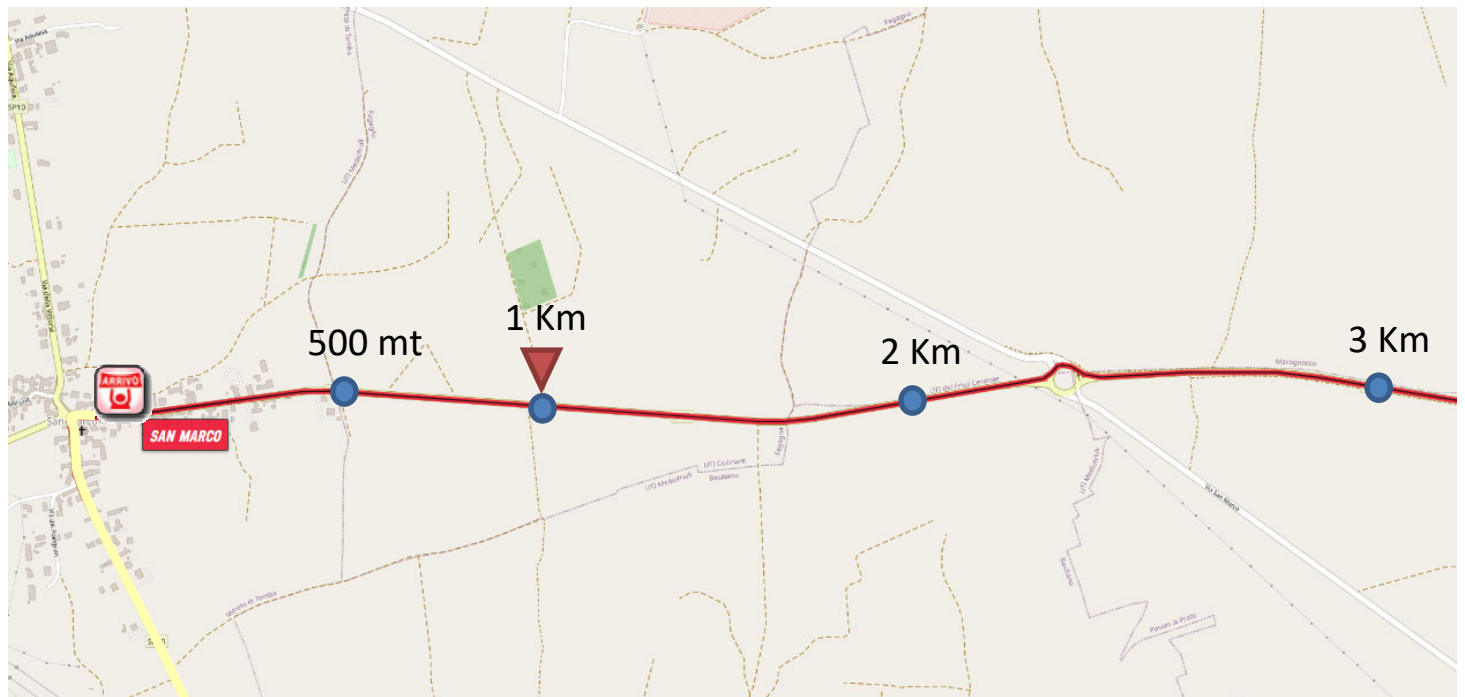

2^ TAPPA PLANIMETRIA – VARIANO – SAN MARCO

ULTIMI 3 KM

ZONA D'ARRIVO

ALTIMETRIA ULTIMI 3 KM

09 ottobre 2020

2a Tappa Giro FVG Elite-Under 23 - VARIANO - SAN MARCO Km 164,5 - Zona Arrivo

	ARRIVO Finishing Line	Km 164,5 - San Marco - Via del Monumento
	Deviazione Ammiraglie Deviation flagship	Via Via del Monumento a 200mt dall'arrivo
	Parcheggio Ammiraglie Parking Organization	Via Via del Monumento a 200mt dall'arrivo
	Parcheggio Organizzazione Parking Organization	Via Via del Monumento a 200mt dall'arrivo
	Controllo Medico Organizzazione Medical check	San Marco - Via del Monumento - sala della comunità
	Quartiere Tappa Stage District	San Marco - Via del Monumento - sala della comunità
	Sala Stampa Pressroom	San Marco - Via del Monumento - sala della comunità
	Percorso ultimi 3 Km Stage District	vie: SP60, rotatoria, SP60 - Via del Monumento
	Descrizione ultimi 3Km	strada interamente pianeggiante fino all'arrivo, due con rotatoria a circa 2 Km dall'arrivo.