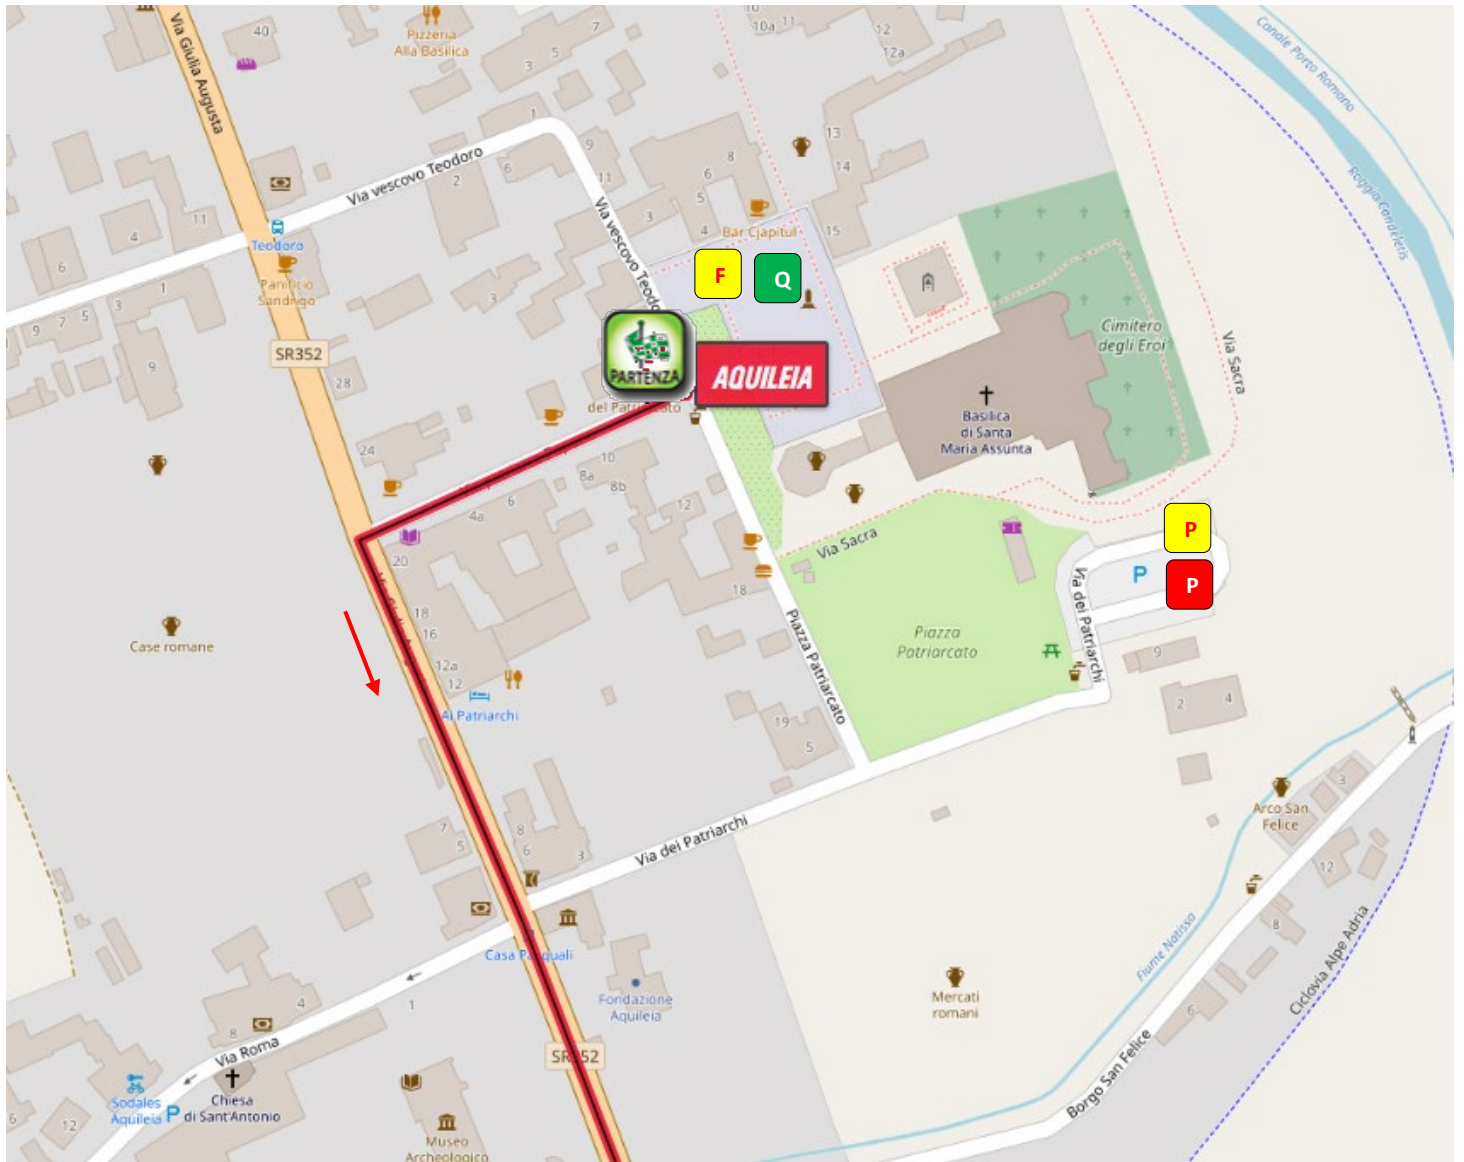

# 1^ TAPPA CRONOSQUADRE PLANIMETRIA ZONA DI PARTENZA AQUILEIA - GRADO

08 ottobre 2020

1a Tappa Giro FVG Elite-Under 23 - Cronosquadre AQUILEIA (UD) - GRADO (GO) Km 23,7- Zona Partenza

	<b>Partenza</b> Departure	Aquileia - Piazza Capitolo
	<b>Foglio Firma</b> Signature sheet	Aquileia - Piazza Capitolo
	<b>Parcheggio Ammiraglie</b> Parking Organization	Aquileia - Via dei Patriarchi
	<b>Parcheggio Organizzazione</b> Parking Organization	Aquileia - Via dei Patriarchi
	<b>Quartiere Tappa</b> Stage District	Aquileia - Piazza Capitolo