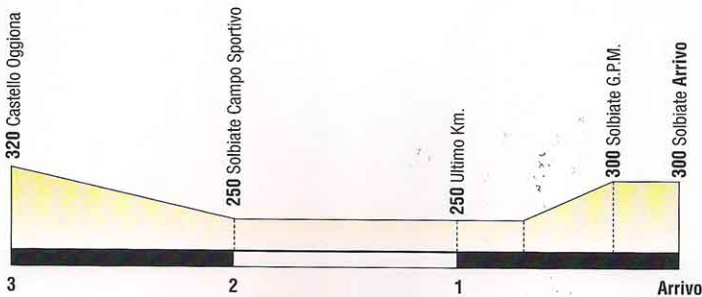

PARCHEGGIO
Autopark

INCOLONNAMENTO
AUTO AL SEGUITO
Disposition voitures
en course

RIFORMIMENTO FISSO
Ravitaillement fixe

Altimetria

Altimetria ultimi 3 km

Leggera discesa (3%) fino a 2 Km. dall'arrivo. Curva a sinistra - pianeggiante fino 800 mt. dall'arrivo.
 Curva a destra - mt. 450 di salita al 9% - curva a destra - mt. 350 di rettilineo d'arrivo largo 7 metri.

*En legere descente (3%) jusq'a 2 Km. de l'arrivee - en plan jusq'a 800 mt. de l'arrivee - courbe a droite -
 mt. 450 de cote au 9% - courbe a droite - rectiligne d'arrivee de 7 mt. de large*

Tabella di marcia