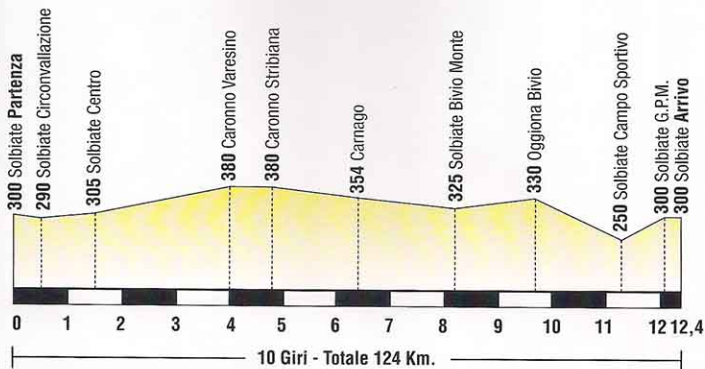

PARCHEGGIO
Autopark

INCOLONNAMENTO
AUTO AL SEGUITO
Disposition voitures
en course

RIFORMIMENTO FISSO
Ravitaillement fixe

Altimetria

Altimetria ultimi 3 km

Leggera discesa (3%) fino a 2 Km. dall'arrivo. Curva a sinistra - pianeggiante fino 800 mt. dall'arrivo.
 Curva a destra - mt. 450 di salita al 9% - curva a destra - mt. 350 di rettilineo d'arrivo largo 7 metri.

*En legere descente (3%) jusq'a 2 Km. de l'arrivee - en plan jusq'a 800 mt. de l'arrivee - courbe a droite -
 mt. 450 de cote au 9% - courbe a droite - rectiligne d'arrivee de 7 mt. de large*

Tabella di marcia