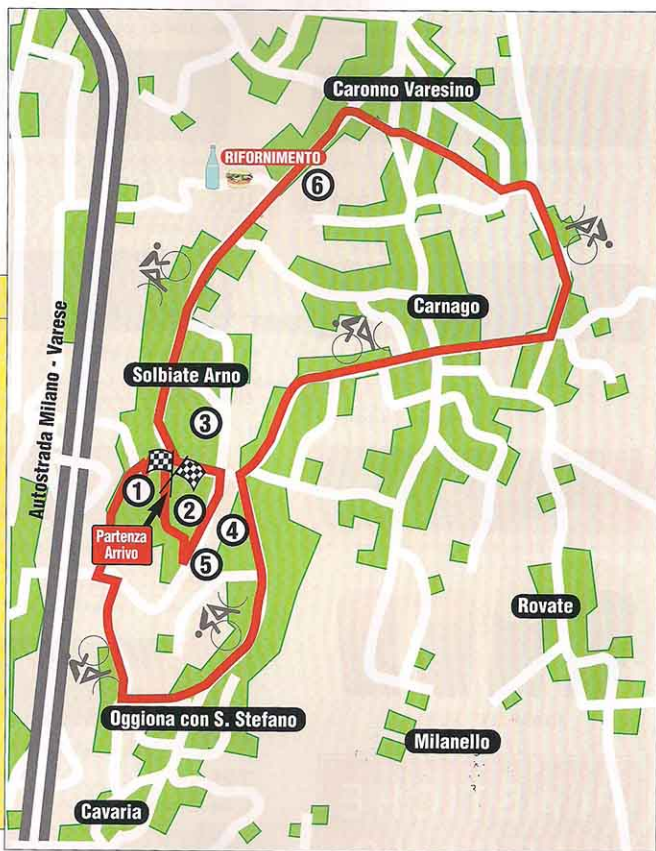

COPPA D'ARGENTO COMUNE DI SOLBIATE ARNO

SOLBIATE ARNO - DOMENICA 10 GIUGNO 2018 - ore 14,00

Con il Patrocinio di:

Coni
Comitato Regionale
Lombardia

Comune di
Solbiate Arno

Comune di
Oggiona con
S. Stefano

Comune di
Carrago

Comune di
Caronno V.

Percorso - Planimetria

Legenda

PARTENZA/ARRIVO
PREMIAZIONI
Depart/Arrivée
Premiation

SEGRETERIA/VERIFICA
LICENZE/CONTROLLO
MEDICO
Secretariat/Contrôle
Licences/Contrôle
Medical

DUCCE
Douches

PARCHEGGIO
Autopark

INCOLONNAMENTO
AUTO AL SEGUITO
Disposition voitures
en course

RIFORMIMENTO FISSO
Ravitaillement fixe

Altimetria

Altimetria ultimi 3 km

Leggera discesa (3%) fino a 2 Km. dall'arrivo. Curva a sinistra - pianeggiante fino 800 mt. dall'arrivo.
 Curva a destra - mt. 450 di salita al 9% - curva a destra - mt. 350 di rettilineo d'arrivo largo 7 metri.

*En legere descente (3%) jusq'a 2 Km. de l'arrivee - en plan jusq'a 800 mt. de l'arrivee - courbe a droite -
 mt. 450 de cote au 9% - courbe a droite - rectiligne d'arrivee de 7 mt. de large*

Tabella di marcia